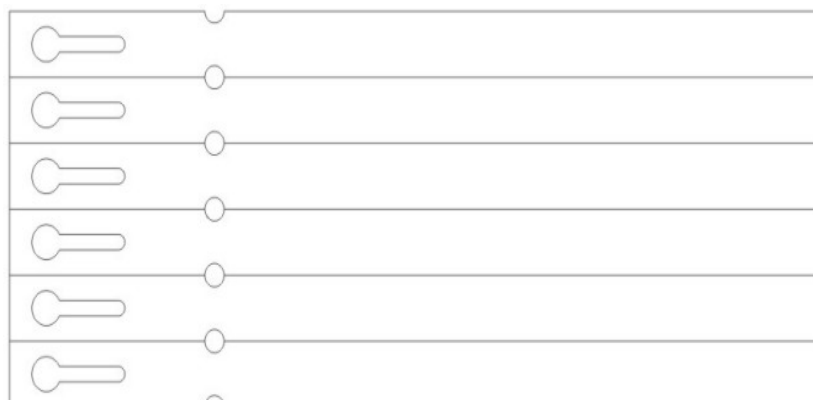

P.P.U.H. Bart – Henryka Bartecka

ul. Nekielska 16
63-00 Środa Wlkp.
e-mail: biuro@ppuhbart.pl
www.ppuhbart.pl

tel.: 00 48 61 285 35 68

tel./fax: 00 48 61 285 85 60

CENNIK PĘTELEK

2013-02-08

PĘTELKI

Pętelki - charakterystyka	
Materiały alternatywne	PE, PP, Pet, Tyvek, karton
Grubości	0,100 – 0,300 mm
Rozmiar standardowy	17 x 190 mm

Pętelki PP-150 – ceny bez nadruku						
ILOŚĆ	1`000 szt.	2`000 szt.	3`000 szt.	4`000 szt.	5`000 szt.	6`000 szt.
CENA ZA 1`000 szt.	91,06 zł	71,54 zł	61,14 zł	55,93 zł	52,03 zł	49,43 zł

Pętelki PP-150 – ceny bez nadruku						
ILOŚĆ	7`000 szt.	8`000 szt.	9`000 szt.	10`000 szt.	20`000 szt.	50`000 szt.
CENA ZA 1`000 szt.	47,58 zł	46,13 zł	45,01 zł	44,21 zł	40,32 zł	37,07 zł